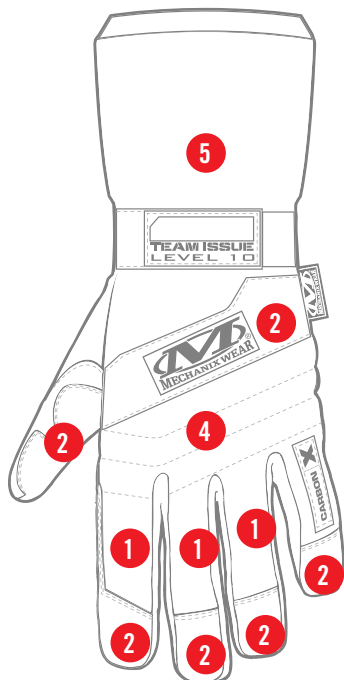

TEAM ISSUE™ LEVEL 10

CARBON X

PROTECCIÓN IGNÍFUGA PARA LAS MANOS

En día de carrera esté preparado para cualquier cosa. El guante Team Issue™ Nivel 10 está diseñado como un escudo para sus manos en operaciones de seguridad, rescate o con combustible. El cuerpo ignífugo de 3 capas de Carbon-X, con palma en Carbon-X con refuerzo en cuero, y yemas en Carbon-X, protegen en situaciones extremas. Una banda elástica interna en la muñeca mantiene el guante seguro en su posición. El guante cumple y supera las especificaciones SFI 3.3/10.

CARBON-X PESADO

CARBON-X PESADO

CARBON-X

CARBON-X

CUERO

IGNÍFUGO

Carbon-X con diseño en acordeón acolchonado para proteger los nudillos

SFI clase 3.3/10

TEAM ISSUE™ LEVEL 10

COLORES DISPONIBLES

CXG-L10 NEGRO

	M	L	XL				
	09	10	11				

CARACTERÍSTICAS

1. Tres capas de protección Carbon-X ignífugo en la parte superior de la mano
2. Paneles reforzados en cuero natural en zonas de gran desgaste.
3. Palma en capas de cuero natural y Carbon-X. Cumple y supera la especificación SFI 3.3/10.
4. Nudillo tipo acordeón con espuma de alta densidad para protección al impacto.
5. Puño extendido que protege la muñeca y el antebrazo.
6. Cierre seguro con gancho y felpa.