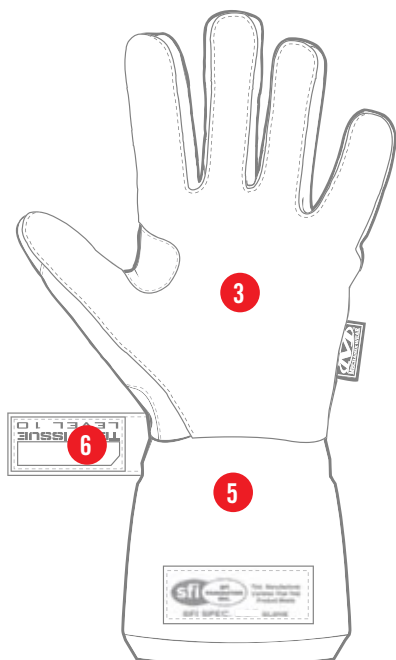

MÁS INFORMACIÓN DISPONIBLE EN :

MECHANIX WEAR, INC.
28525 Witherspoon Parkway, Valencia, CA
91355
USA: 661-257-0474
CANADA: 604-542-7055
EUROPE: +39 0423 639495
LATIN AMERICA: +598 94 880 908
info@mechanix.la